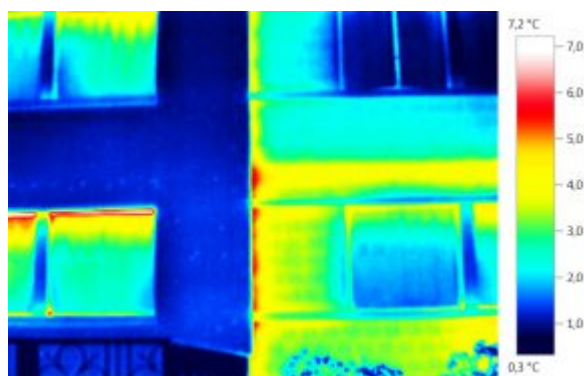

Retour sur la « balade thermique » ouverte à tous les habitants du de la communauté d'agglomération de Beaune Côte et Sud

16 février 2017 : Une vingtaine d'habitants sont venus découvrir notre caméra thermique et ses prises de vue lors d'une balade commentée dans le quartier Blanche-Fleur.

Au programme:

- Présentation en salle de la thermographie
- Promenade avec la caméra dans les rues du quartier: maisons individuelles, immeubles collectifs, tous les bâtiments ont été passés au crible

- Retour en images et interprétation des clichés par un conseiller Énergie
- Présentation du Pole Rénovation Conseil, le nouveau service public d'accompagnement des particuliers dans leur projet de rénovation énergétique.